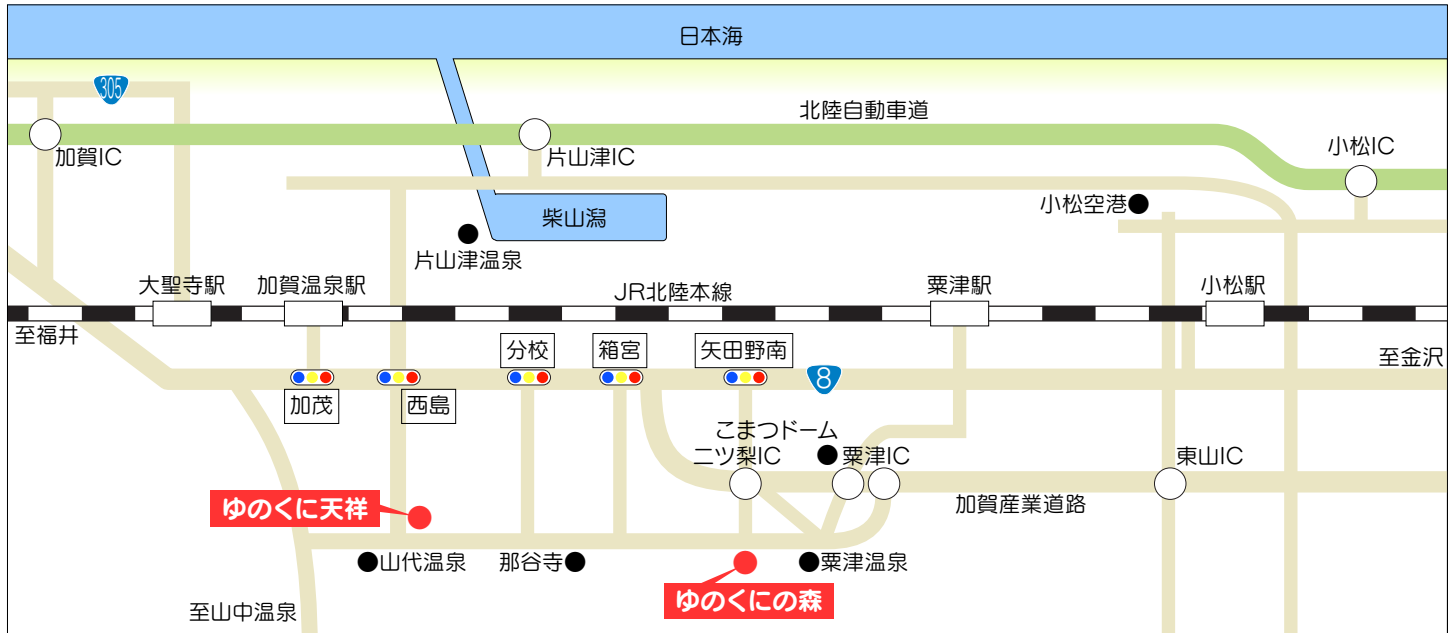

# ゆのくにの森までのアクセス

## ゆのくにの森周辺ロードマップ

Yunokuni no mori Road Map

### マイカーをご利用の方

北陸自動車道加賀ICから約16km (約20分)  
加賀ICまでのアクセス

出発地	所要時間
大阪から	約3時間
名古屋から	約2時間30分

北陸自動車道片山津ICから約13km (約15分)  
片山津ICまでのアクセス

出発地	距離	所要時間
大阪から		約3時間10分
名古屋から		約2時間40分

北陸自動車道小松ICから約13km (約20分)  
小松ICまでのアクセス

出発地	距離	所要時間
大阪から		約3時間20分
名古屋から		約2時間50分